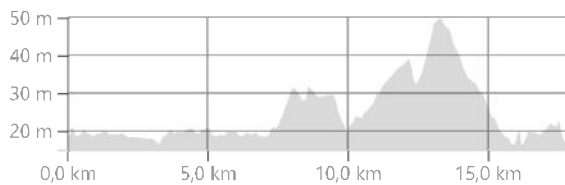

17 kms - CCWarneton

<https://www.strava.com/routes/19336462>

17,85 km

Distance

69 m

Dénivelé positif

Route

Type de sortie à vélo

Durée de déplacement estimée: 33:47

Les recommandations d'itinéraires peuvent être incomplètes ou inexactes et contenir des sections de propriétés privées ou des sections de terrain difficiles ou dangereuses. Faites toujours preuve de discernement quant à la sûreté des conditions des routes et des chemins, et respectez le Code de la route et la propriété privée. Durée de déplacement estimée basée sur votre vitesse moyenne de 31,7 km/h au cours de ces 4 dernières semaines