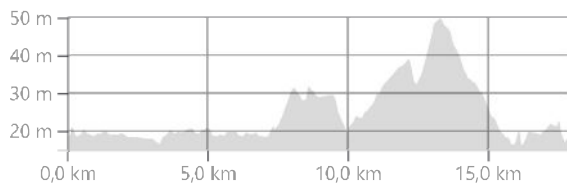

17 kms - CCWarneton

<https://www.strava.com/routes/19336462>

17,85 km

Distance

69 m

Dénivelé positif

Route

Type de sortie à vélo

Durée de déplacement estimée: 33:47

Les recommandations d'itinéraires peuvent être incomplètes ou inexactes et contenir des sections de propriétés privées ou des sections de terrain difficiles ou dangereuses. Faites toujours preuve de discernement quant à la sûreté des conditions des routes et des chemins, et respectez le Code de la route et la propriété privée. Durée de déplacement estimée basée sur votre vitesse moyenne de 31,7 km/h au cours de ces 4 dernières semaines